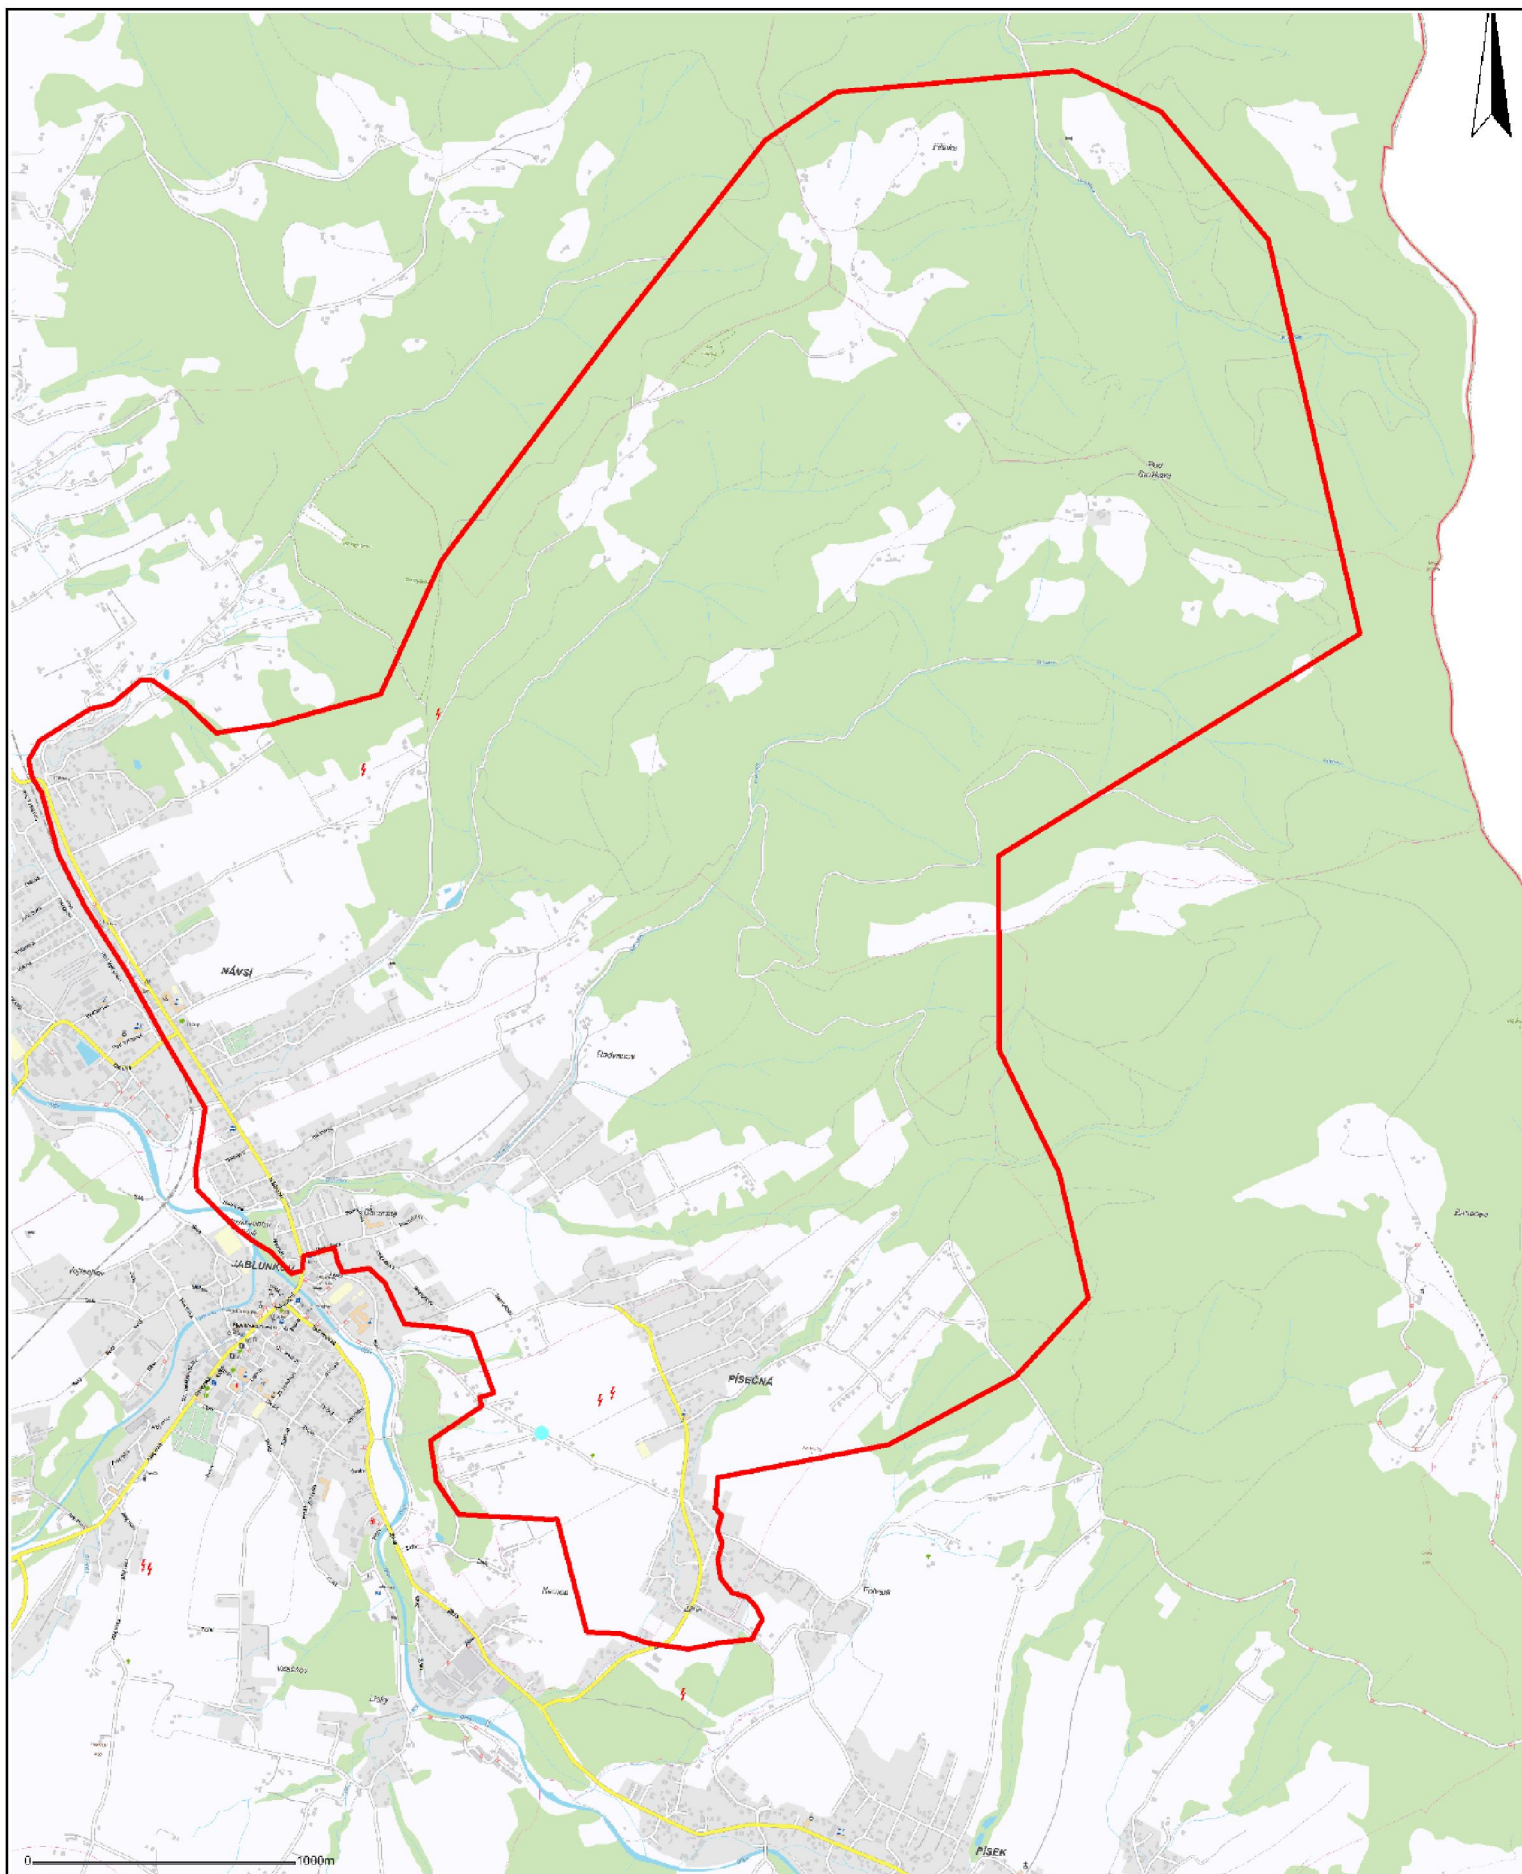

Obec: Návší, Jablunkov, Písečná, Nýdek, Písek, Hrádek

Plánované vypínání elektrické energie

Termín: 02.června 2016, Čas:7:30-15:00 hod., Vymezeno červená čára

Zakresleno orientačně