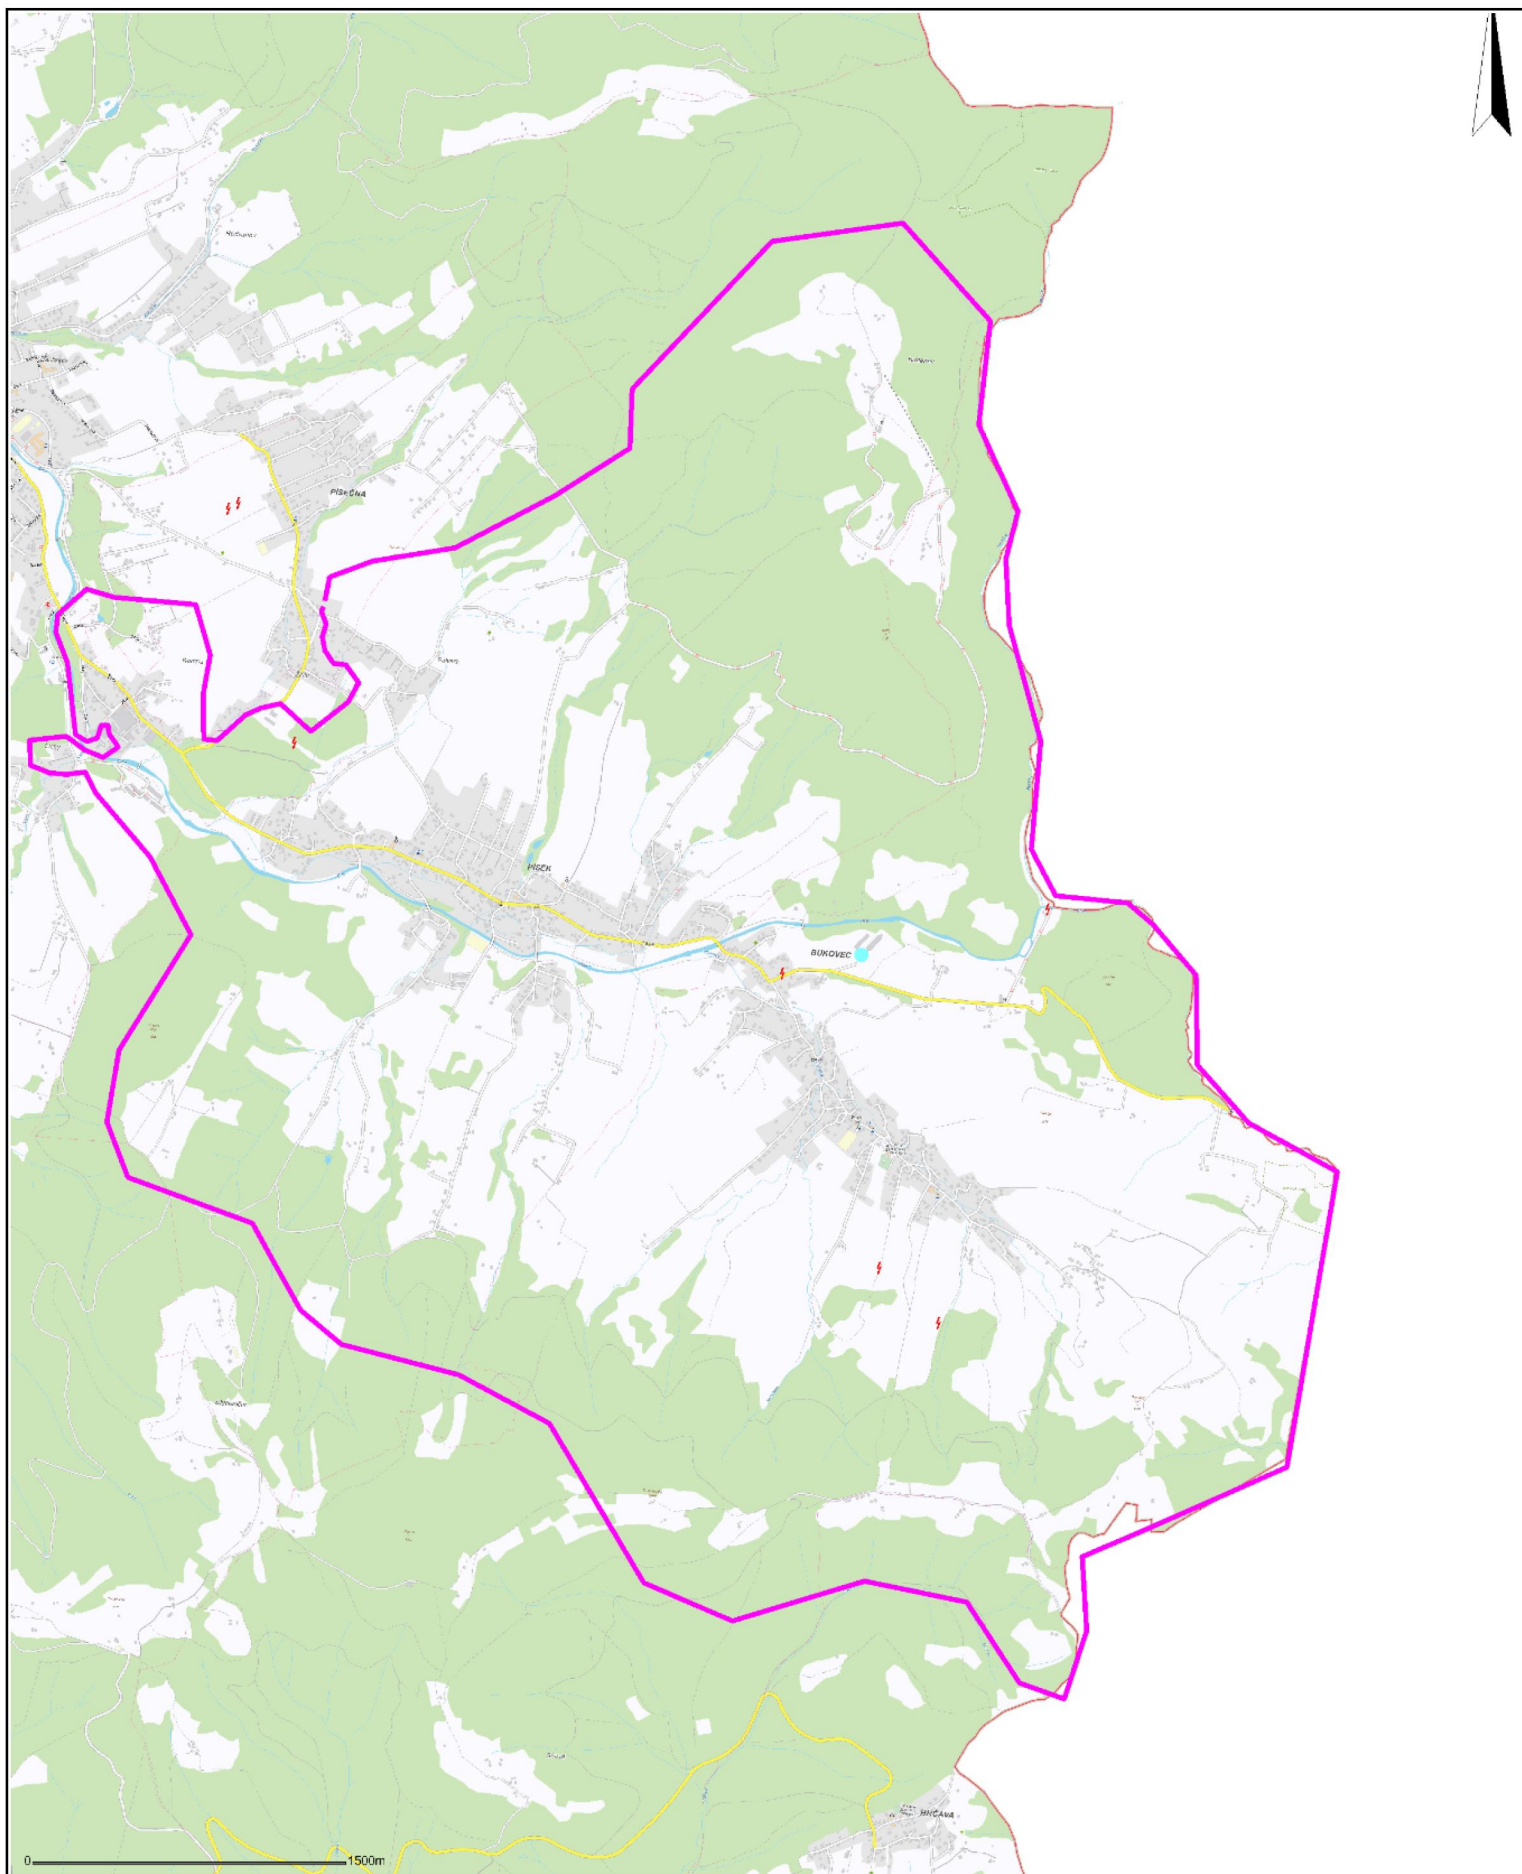

Obec: Bukovec, Jablunkov, Písek, Písečná, Hřčava

Plánované vypínání elektrické energie

Termín: 15.června 2016, Čas:7:30-18:30 hod., Vymezeno fialová čára

Zakresleno orientačně