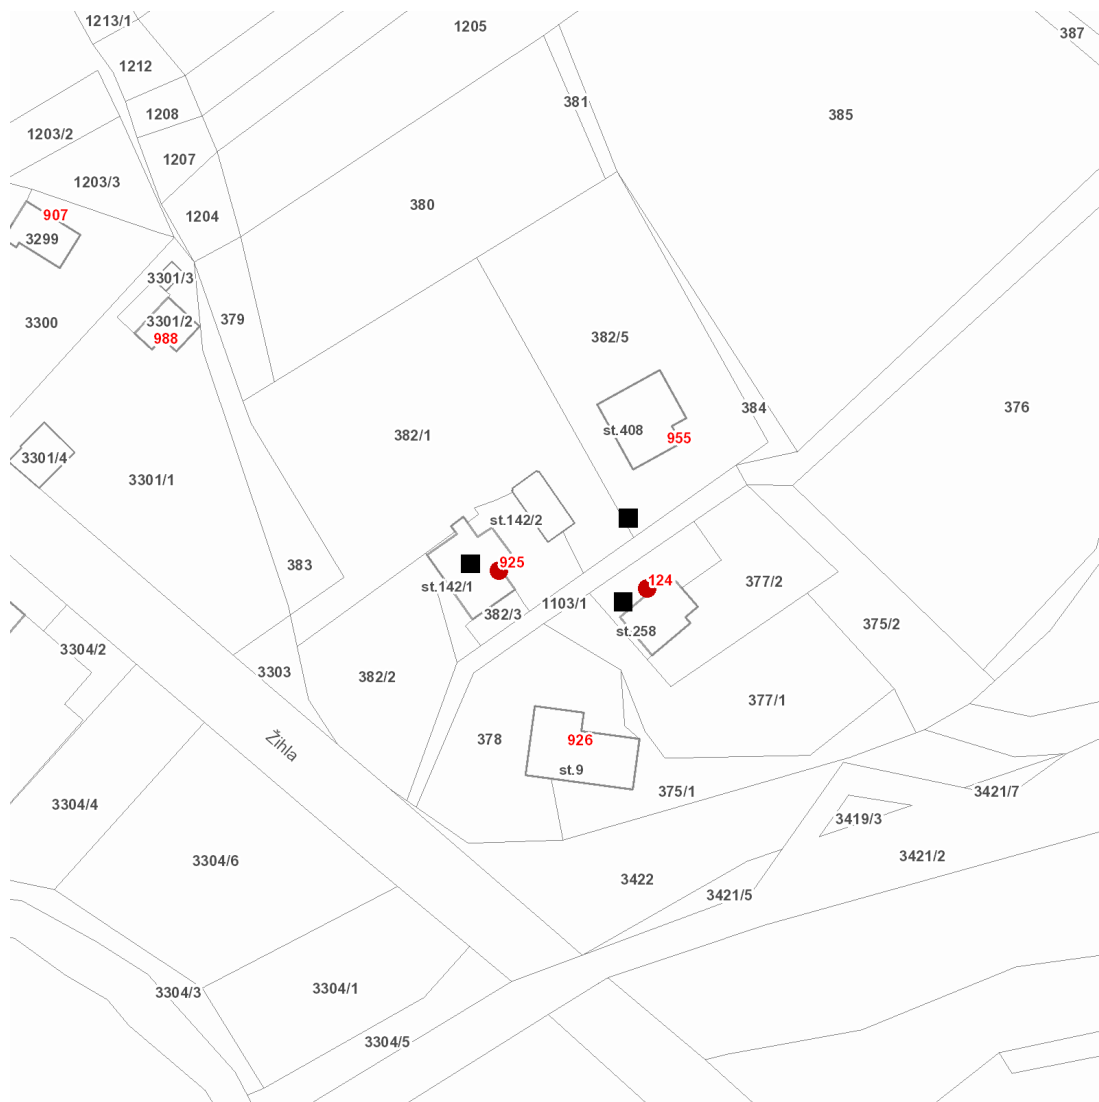

dne **4. 10. 2021** od **7:30** do **15:00** hodin

Plánovaná odstávka zahrnuje tyto lokality:

Písečná (okres Frýdek-Místek)

č. p. 124, 925

UPOZORNĚNÍ

Dotčené zařízení distribuční soustavy je nutné i v době odstávky považovat za zařízení pod napětím, a proto vás žádáme o dodržení všech zásad bezpečnosti a provedení opatření potřebných k zamezení případných škod na zdraví a majetku. | Provozovatelé výroben elektřiny jsou povinni zajistit přerušeni dodávky elektřiny z výroby do vypnutého úseku distribuční soustavy.

dne 4. 10. 2021 od 7:30 do 15:00 hodin

Orientační mapový podklad odstávkou dotčených lokalit

VYSVĚTLIVKY

- – adresy dotčené odstávkou elektřiny
- – místa připojení k elektrické síti dotčená odstávkou

INFORMACE ZASLÁNA

IDDS: a4ybz4h (Obec Písečná)