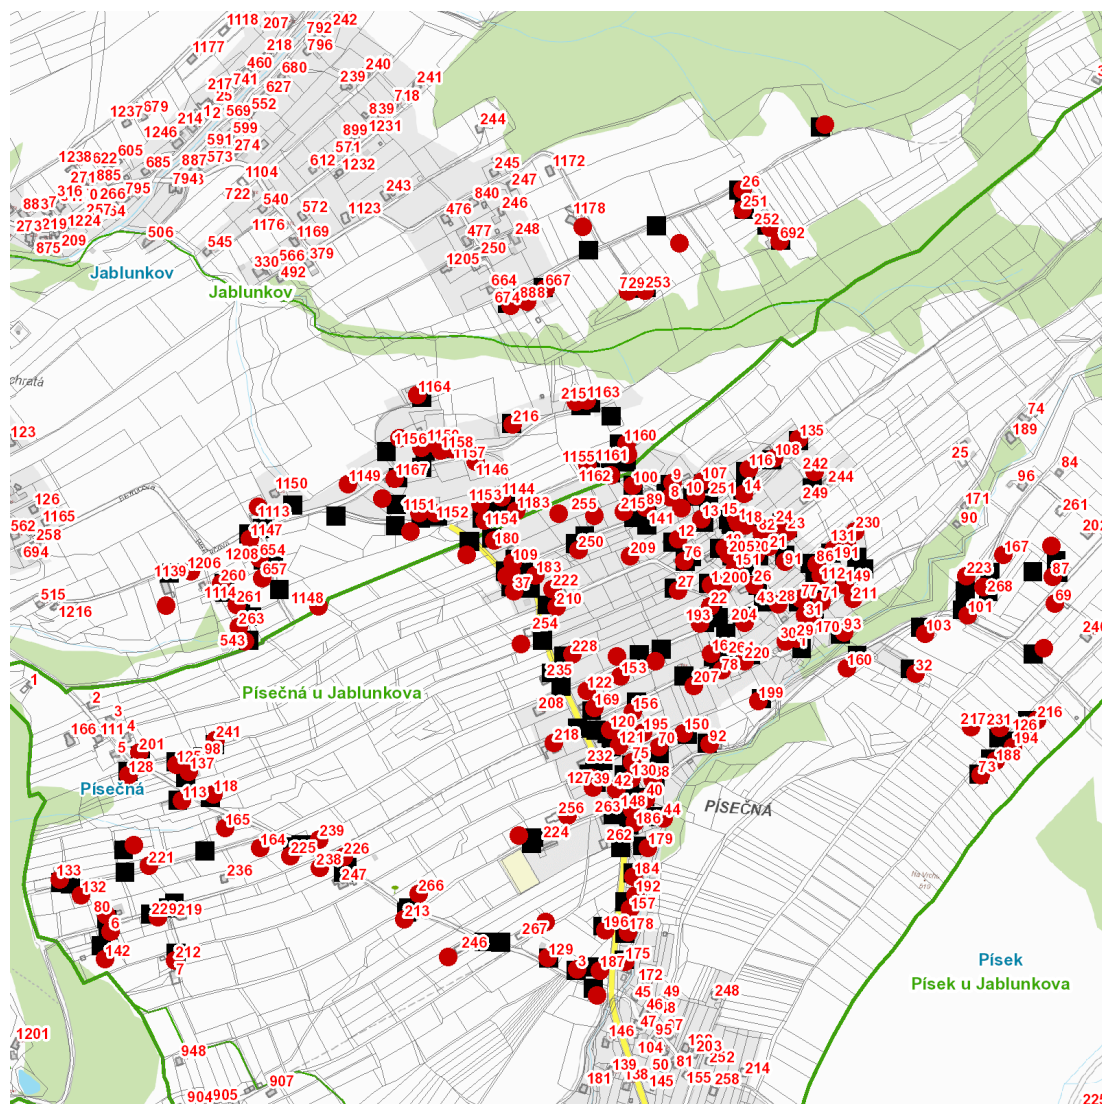

č. ev. 3

kat. území **Písečná u Jablunkova** (kód **656356**): **parcelní č.** 72, 212/4, 247/5, 247/7, 634, 644/8, 644/29, 644/30, 724, 784/3, 837, 1020/2, 1030, 1035/1, 1091/1, 1347/5, 1407, 1434, 1497, 1519

dne 30. 8. 2022 od 7:30 do 17:30 hodin

Orientační mapový podklad odstávkou dotčených lokalit

VYSVĚTLIVKY

- – adresy dotčené odstávkou elektřiny
- – místa připojení k elektrické síti dotčená odstávkou

INFORMACE ZASLÁNA