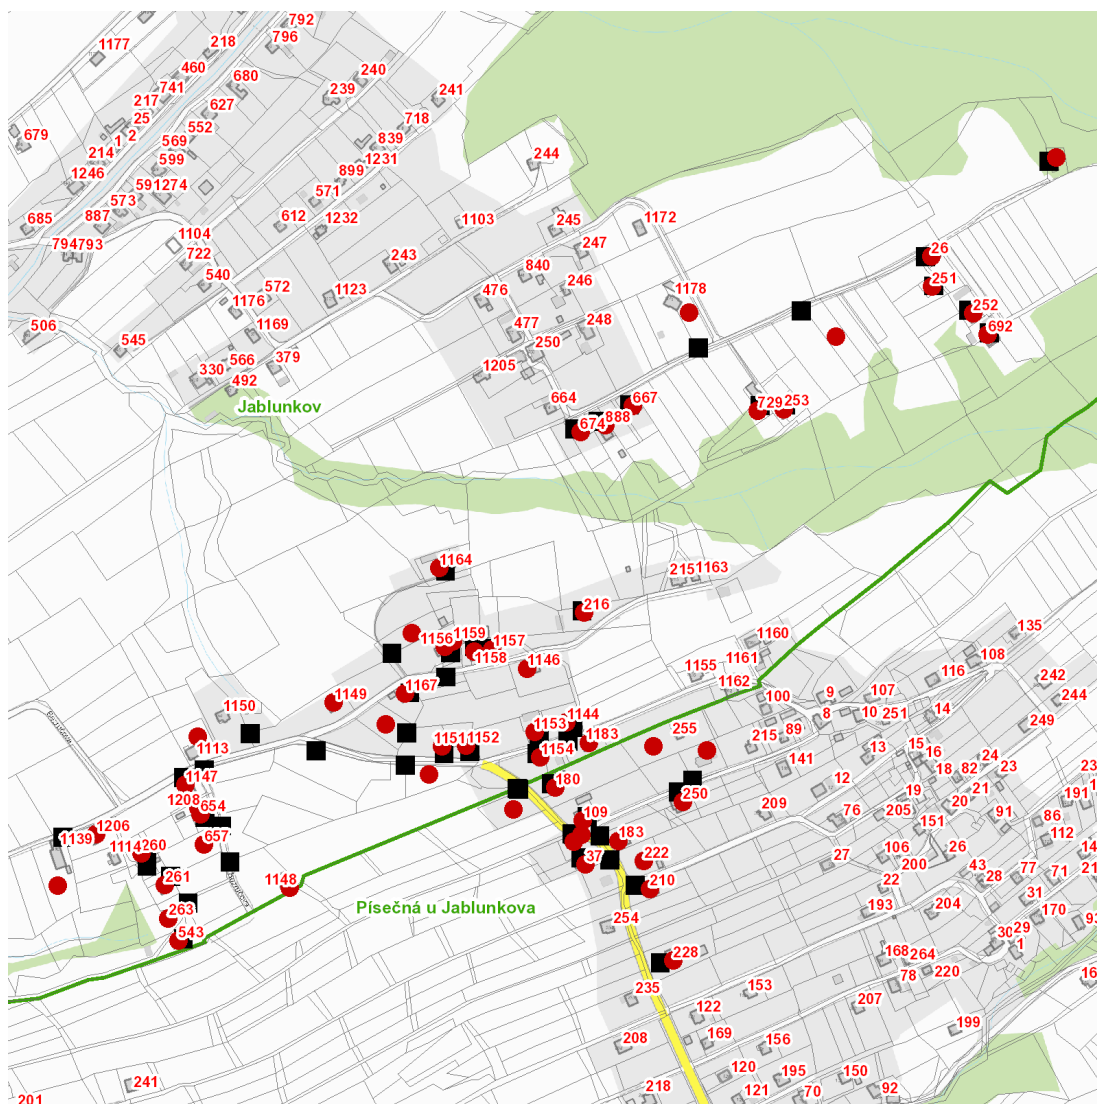

č. ev. 26

**Bezručova:** č. p. 260, 654, 657, 1147, 1206, 1208

kat. území **Jablunkov** (kód **656305**): **parcelní č.** 1096/74, 3433/4, 3478/7, 3481, 3490, 3649, 3745/3, 3749/18

**Písečná** (okres Frýdek-Místek)

č. p. 37, 109, 180, 183, 210, 222, 228, 250

kat. území **Písečná u Jablunkova** (kód **656356**): **parcelní č.** 1020/2, 1030, 1035/1, 1091/1, 1519

---

**UPOZORNĚNÍ**

**Dotčené zařízení distribuční soustavy je nutné i v době odstávky považovat za zařízení pod napětím**, a proto vás žádáme o dodržení všech zásad bezpečnosti a provedení opatření potřebných k zamezení případných škod na zdraví a majetku. | Provozovatelé výroben elektřiny jsou povinni zajistit přerušení dodávky elektřiny z výroby do vypnutého úseku distribuční soustavy.

### Orientační mapový podklad odstávkou dotčených lokalit

#### VYSVĚTLIVKY

- – adresy dotčené odstávkou elektřiny
- – místa připojení k elektrické síti dotčená odstávkou