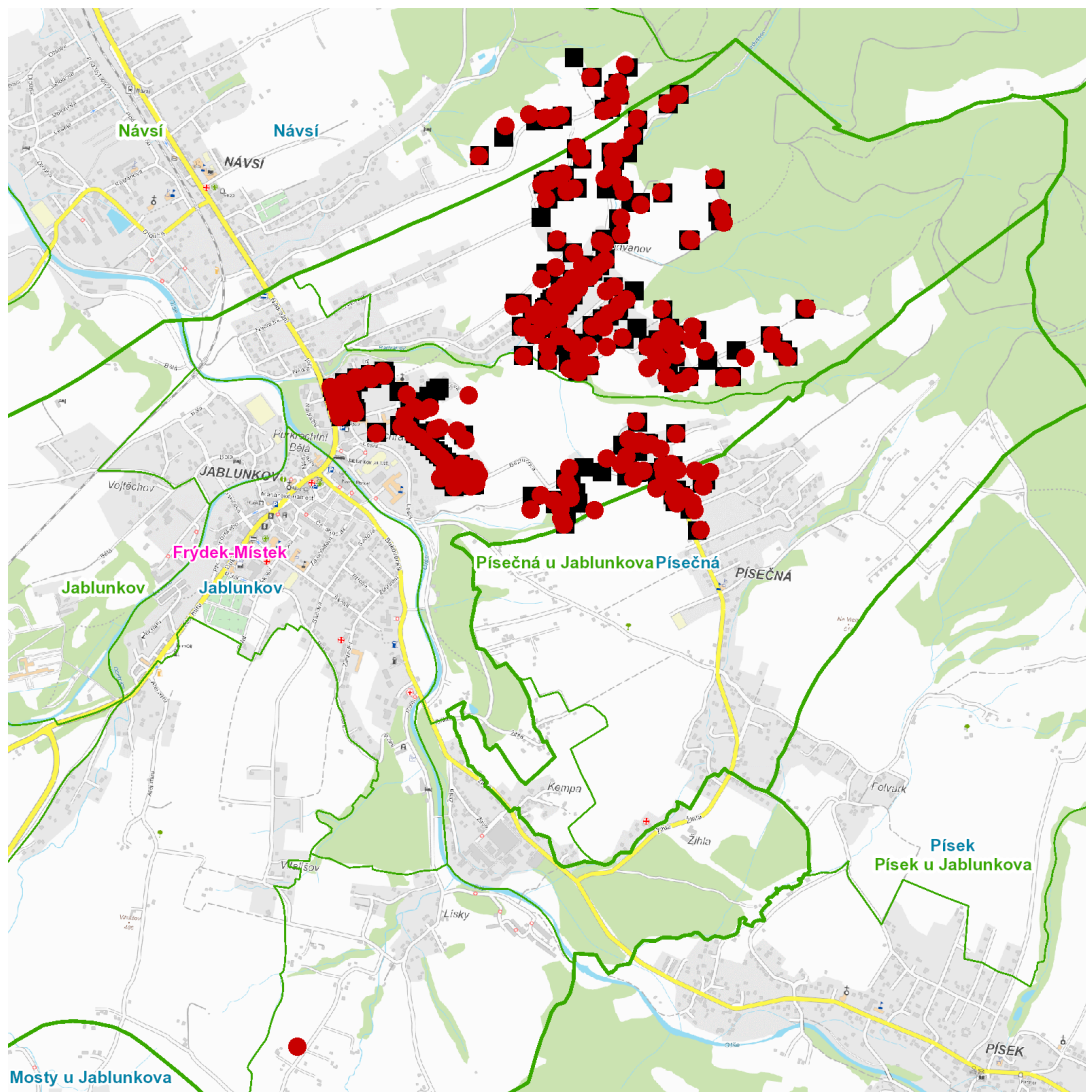

dne **15. 9. 2022** od **7:30** do **17:30** hodin

Plánovaná odstávka zahrnuje tyto lokality:**Jablunkov (okres Frýdek-Místek)**

č. p. 119, 161, 207, 211, 214, 216, 217, 218, 220, 223, 224, 226-232, 234, 235, 237, 238, 239, 240, 242-248, 250, 251, 252, 253, 261, 263, 274, 294, 319, 330, 371, 379, 393, 394, 425, 437, 460, 468, 476, 477, 492, 495, 501, 506, 507, 524, 535, 540, 543, 545, 552, 566, 569-573, 591, 599, 612, 627, 664, 665, 667, 674, 679, 680, 685, 692, 710, 718, 719, 722, 729, 741, 792, 793, 794, 796, 839, 840, 887, 888, 895, 896, 899, 1118, 1123, 1144, 1146, 1148, 1149, 1151, 1152, 1153, 1154, 1156, 1157, 1158, 1159, 1164, 1167, 1172, 1177, 1183, 1205, 1231, 1232, 1237, 1240, 1246

č. ev. 26, 27

Bezručova: č. p. 117, 120, 122, 123, 126, 258, 260, 395, 450, 455, 464, 465, 517, 562, 590, 654, 657, 694, 698, 699, 700, 701, 723, 724, 725, 726, 743, 747-758, 812-820, 1147, 1165, 1168, 1206, 1208

č. p. 98, 100, 413, 414, 444, 456, 527, 544, 630, 859, 880, 942, 1043

Písečná (okres Frýdek-Místek)

č. p. 37, 109, 180, 183, 210, 222, 228, 250

kat. území **Písečná u Jablunkova** (kód **656356**): **parcelní č.** 1020/2, 1030, 1035/1, 1091/1, 1519

dne 15. 9. 2022 od 7:30 do 17:30 hodin**Orientační mapový podklad odstávkou dotčených lokalit****VYSVĚTLIVKY**

- – adresy dotčené odstávkou elektřiny
- – místa připojení k elektrické síti dotčená odstávkou